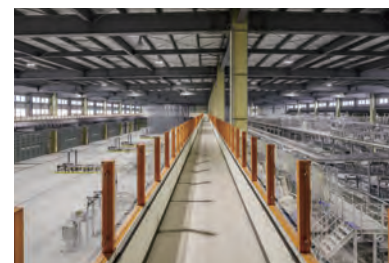

JAみっかび 柑橘選果場

所在地 浜松市北区三ヶ日町三ヶ日

URL <https://mikkabi.ja-shizuoka.or.jp>

着工 2020年6月

完成 2021年9月

延床面積 合計22,408.37㎡

構造 鉄骨造一部RC造4階建

設計のポイント

旧静岡県立三ヶ日高校跡地に日本初の本格的な人工知能(AI)で選別する日本最大規模の柑橘選果場を計画しました。建物は、システム建築を採用し、建設コストのローコスト化を図りました。造成は、敷地中央から西側は東側より約2.9m高い敷地となっていますが、敷地形状をそのまま利用した計画としています。